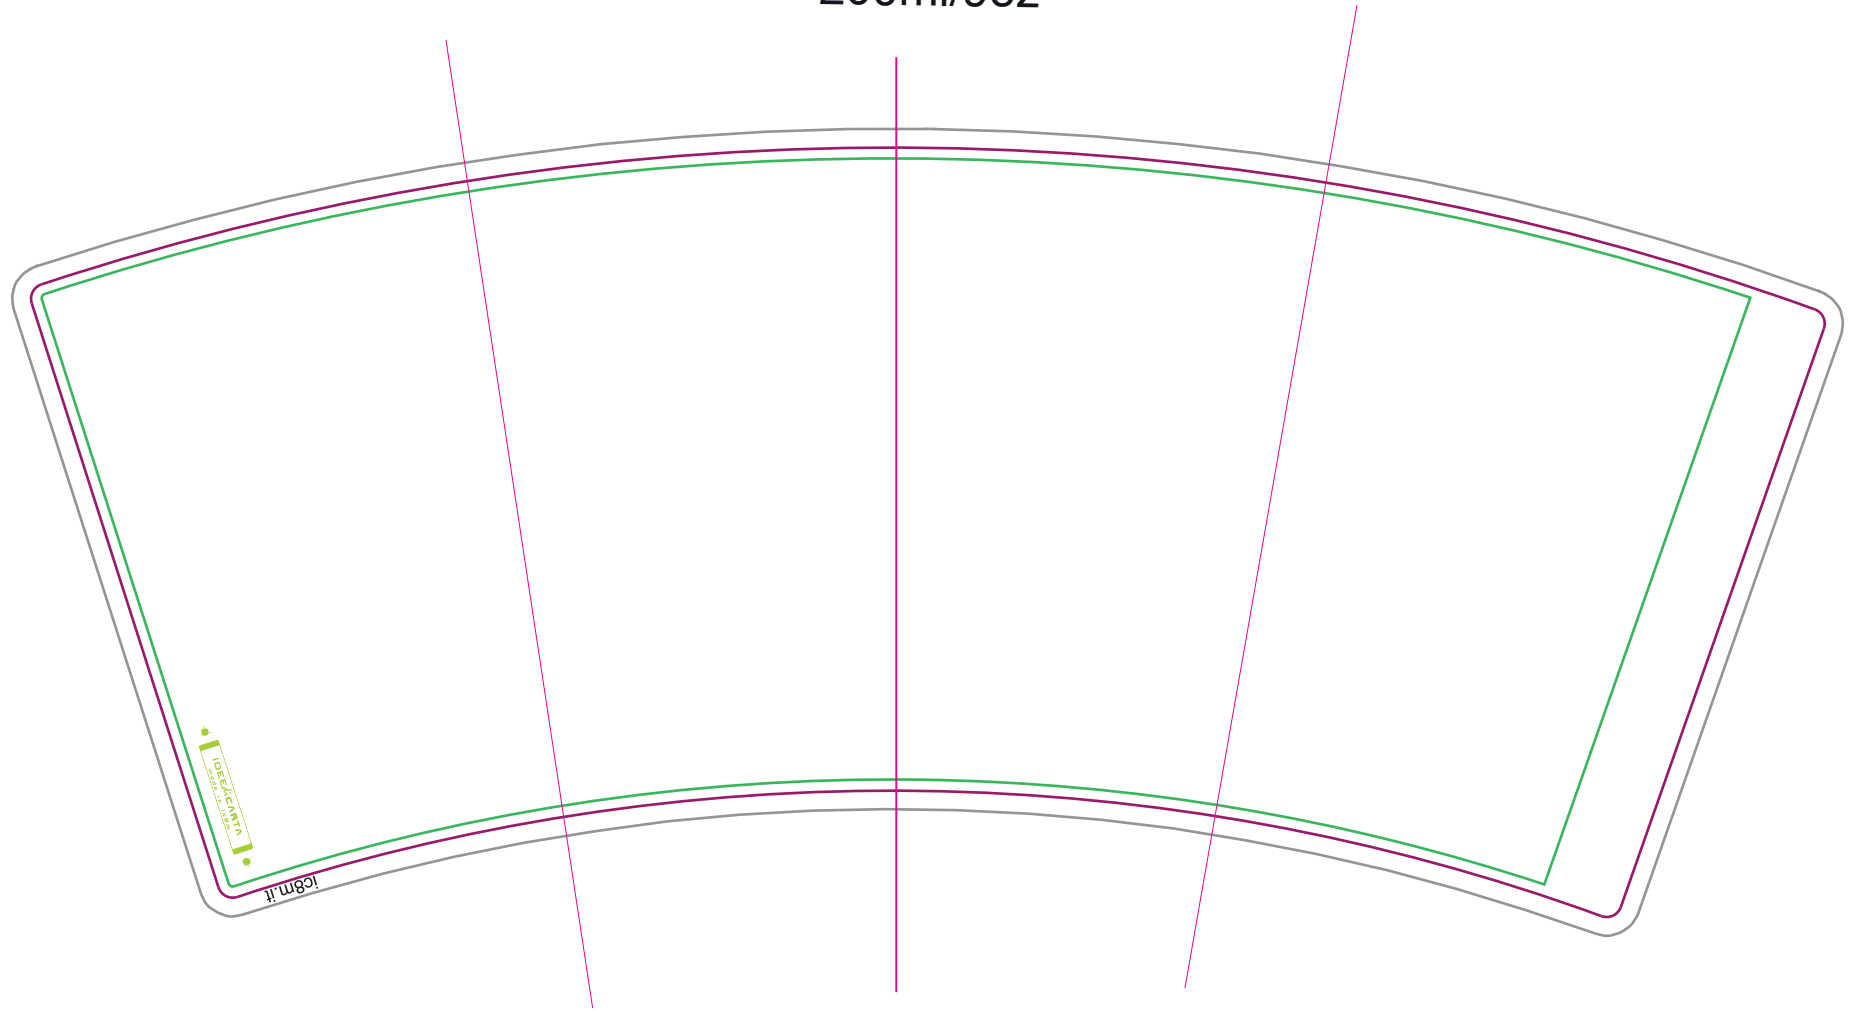

200ml/9oz

-  sbordo stampa
-  taglio
-  area visibile