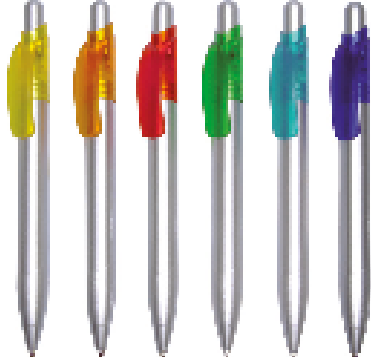

GI AR RO VE TU BL

SERIE AT