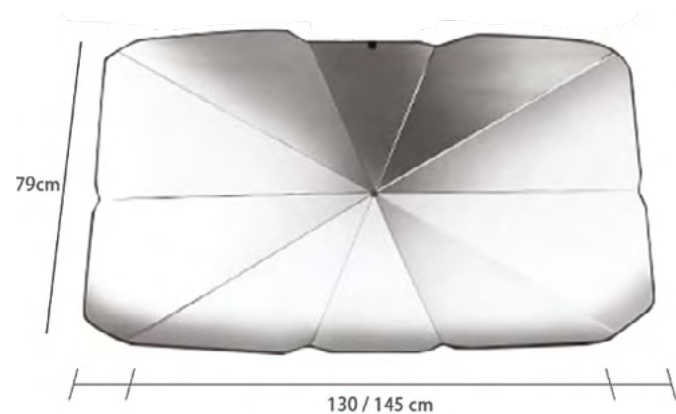

SU14579
OMBRELLO PARASOLE
Parasole per auto con
meccanismo ad ombrello, in
nylon pongee 190T interno e
esterno in Titanium silver
adattabile sui parabrezza di
tutte le auto, pratico, pronto
all'uso, rimozione rapida,
piccolo ingombro dopo la
piegatura , confezione in
custodia in PU

dimensioni 1450 x 790 mm
a partire da 25 pezzi