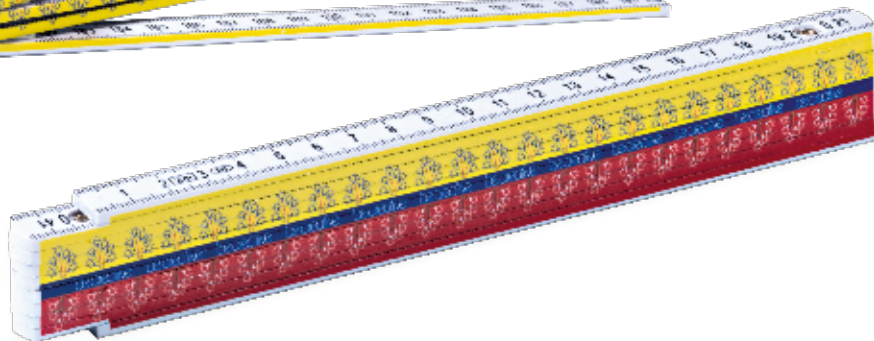

XDH7026
MINI METRO
metro da 1 mt in fibra stampato in
quadricromia su di un solo lato
dimensioni 130 x 25 x 13 mm
a partire da 50 pezzi

XD300211
MICRO METRO
micro metro portachiavi da 50 cm
in fibra stampato in quadricromia
su di un solo lato
dimensioni 66 x 24 x 13 mm
a partire da 50 pezzi