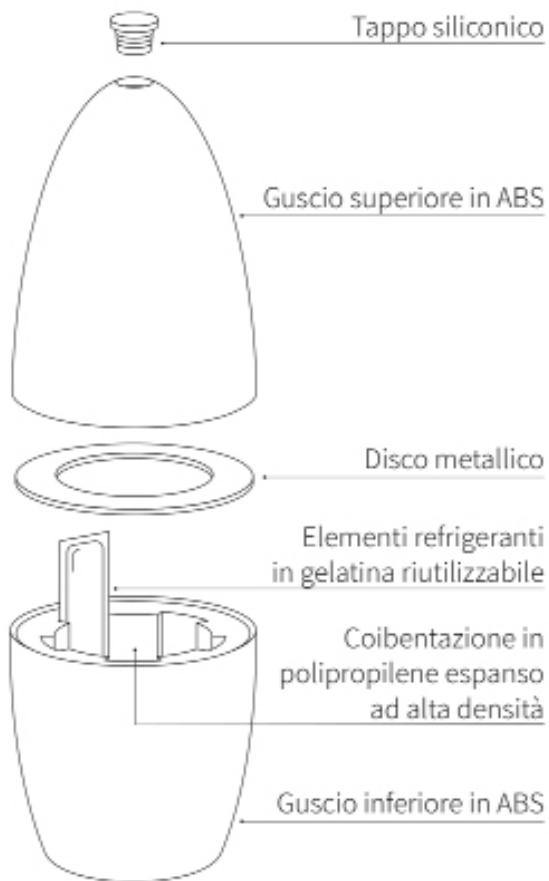

PK01000
OVETTO
contenitore di deign multiscocca
in ABS verniciato, per bottiglie
di vino, con i suoi 5 elementi
refrigeranti in gel glicolico,
mantiene fresco il contenuto per
parecchio tempo, fornito a richiesta
con bottiglia di prosecco RE.

PK00500
WEEG
contenitore di deign monoscocca
in ABS verniciato, per bottiglie
di vino, con i suoi 5 elementi
refrigeranti in gel glicolico,
mantiene fresco il contenuto per
parecchio tempo, fornito a richiesta
con bottiglia di prosecco RE.