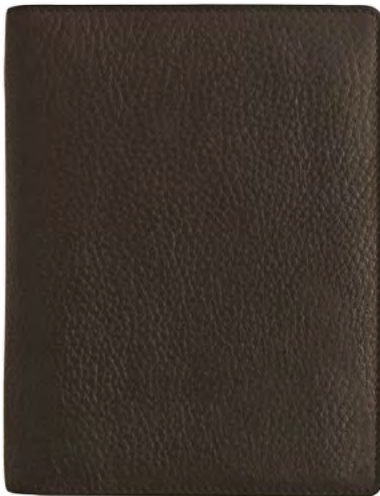

KLA22201K
PORTA PASSAPORTO IDEEdiPELLE
porta documenti + passaporto unisex
realizzato in vera pelle, pieno fiore, grana
dollaro liscia, colore nero Interno organizzat
con finestra trasparente per passaporto/
documento di identità, 4 slots per le carte
di credito/biglietti da visita, 2 tasche porta
documenti confezione singola in scatola da
regalo
fondo/coperchio
dimensione 140 x 100 mm
a partire da 25 pezzi