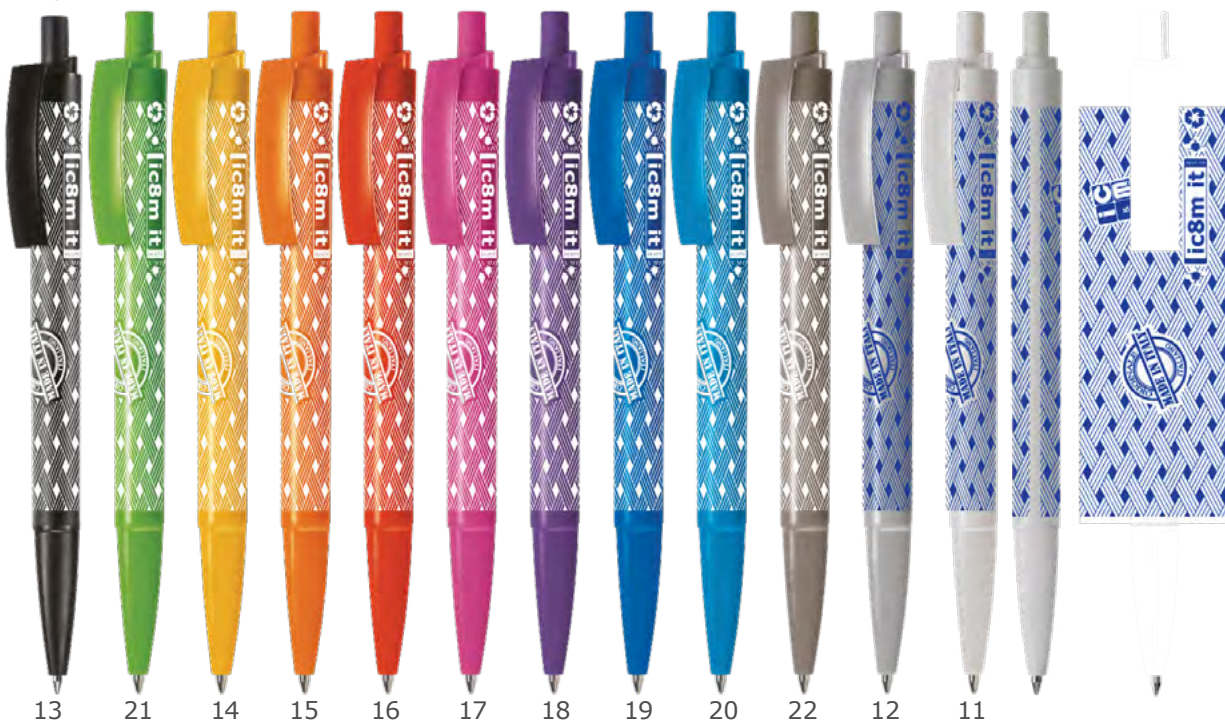

13

21

14

15

16

17

18

19

20

22

12

11

Questa penna è prodotta in conformità allo standard internazionale **UNI EN ISO 14021:2021 con ABS 100% riciclato**

EG2022A

PENNA A SFERA VENTITIDUE

penna a sfera in ABS 100% satinato riciclato atossico, refill tripla carica colore nero o blu, stampa in serigrafia su tutto il fusto e con costo aggiuntivo possibile anche sulla clip, a partire da 500 pezzi