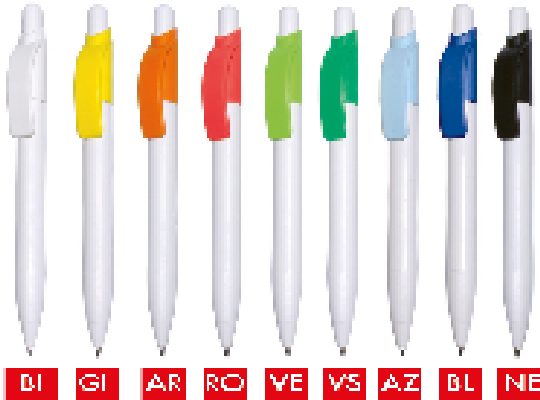

ST290

PENNA A SFERA DIXI

penna a sfera con meccanismo a scatto, prodotta in ABS di prima qualità, atossico, privo di piombo, cadmio ed altri materiali pesanti in conformità alle severe normative europee sulla sicurezza dei materiali
scrittura di alta qualità internazionale
grazie all'utilizzo di refills X20 (Jumbo o tipo Parker su richiesta) ad alta capacità ed inchiostri dokumental: il meglio disponibile sul mercato!
a partire da 500 pezzi

SERIE BC