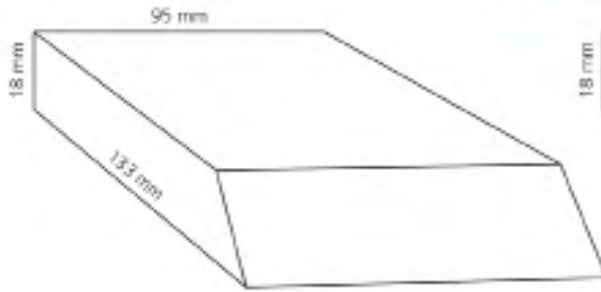

EFFECT

BLOCCO INCLINATO STANDARD

blocco in carta e sulla la parte obliqua del blocco viene applicata una tecnica speciale di taglio, grazie a questo, anche se la parte obliqua del blocco non è stampata, è visibile la personalizzazione con uno speciale effetto 3D
dimensioni: 95 lato colla x 133 x 18 mm
a partire da 250 pezzi