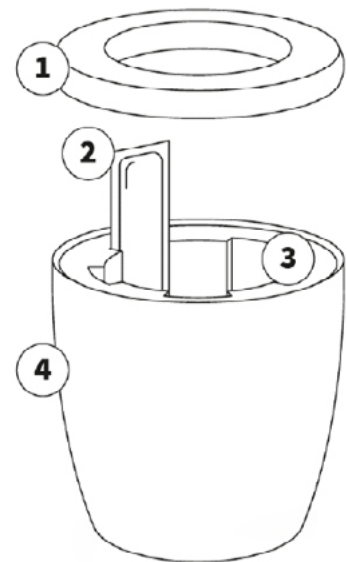

PK01000
OVETTO
contenitore di deign multiscocca
in ABS verniciato, per bottiglie
di vino, con i suoi 5 elementi
refrigeranti in gel glicolico,
mantiene fresco il contenuto per
parecchio tempo, fornito a richiesta
con bottiglia di prosecco RE.