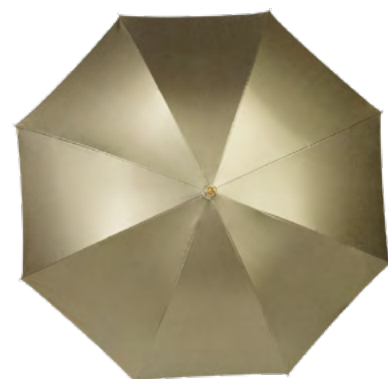

OMBRELLO OROFINO

ombrello classico con apertura automatica, in tessuto pongee con copertura in tessuto di seta naturale colore oro, asta in metallo, manico in ABS

dimensioni Ø 1050 mm

a partire da 50 pezzi