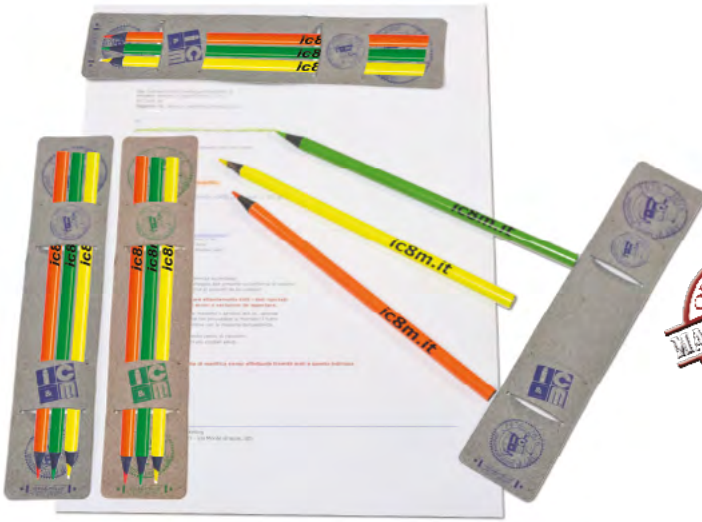

DVREPET
 PENNA A SFERA REPEN
 penna a sfera in plastica riciclata
 dalle bottiglie, ogni bottiglia
 consente la realizzazione di una
 penna, refill tripla carica colore
 nero stampa in serigrafia ad un
 colore sulla clip
 dimensione: ø10 x 135 mm
 a partire da 500 pezzi

ST96719
 PENNA A SFERA CARBONATO DI CALCIO
 penna a sfera in carbonato di calcio (45%) e PP (55%). penna amica
 dell'ambiente. con refill nero. ci possono essere variazioni di colore a causa
 della natura del materiale
 dimensione: ø11 x 140 mm
 a partire da 500 pezzi

TC16204

Set evidenziatori

set di 3 pastelli evidenziatori assortiti con stampa sul fusto ad un colore, confezionati in astuccio IDEEdiPELLE personalizzato su tutta la superficie in scala di colore a partire da 500 pezzi