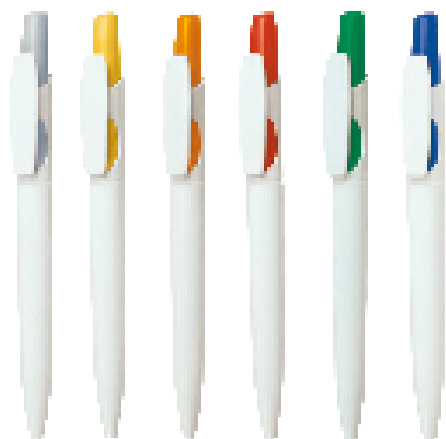

GI NE GI AR RO VE BL

SERIE CC