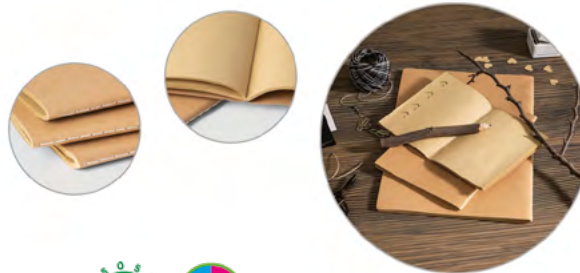

ST27239

QUADERNO CUCITO CARTA RICICLATA A4

quaderno con rilegatura cucita a filo, copertina in cartoncino riciclato colore naturale da 250 gr, 80 pagine in tinta in carta riciclata da 70 gr, stampa in quadricromia sulla copertina
dimensioni: 210 x 297 mm a partire da 50 pezzi