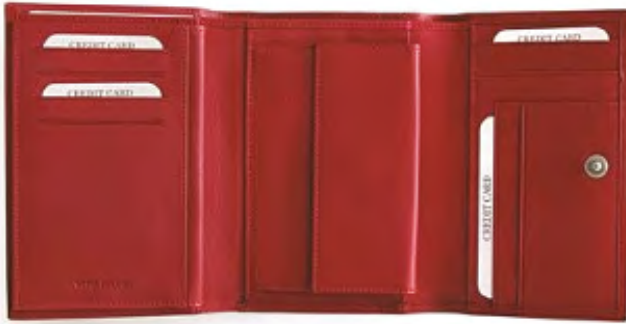

KLV33201K
PORTA FOGLI DONNA IDEEDIPELLE
porta fogli da donna interno organizzato con pattina con doppia finestra trasparente, 9 slots per carte di credito, scomparto per banconote, tasca p/monete, 2 tasche grandi porta documenti, 1 tasca grande esterna, chiusura con bottoncino metallico a pressione, realizzato in vera pelle, pieno fiore, con leggera grana, colore rosso
confezione singola in scatola da regalo fondo/coperchio
dimensione 140 X 105 mm
a partire da 25 pezzi

KL83401K
PORTA FOGLI DONNA IDEEDIPELLE
porta fogli da donna, interno organizzato con 4 soffiotti porta banconote, tasca centrale con chiusura lampo, porta monete, 1 tasca grande trasparente, 2 tasche porta documenti, 1 tasca esterna con lampo, realizzato in vera pelle liscia, pieno fiore, colore blu,
confezione singola in scatola da regalo fondo/coperchio
dimensione 185 X 100 mm
a partire da 25 pezzi

D

A

X