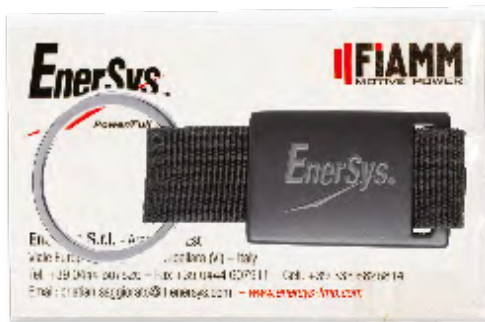

AN8063203
PORTACHIAVI RUOTA
portachiaavi con area interna
girevole, stampato PMW in
quadricromia con effetto lente sui
due lati,
confezione singola in astuccio
dimensione $\varnothing 35 \times 95$ mm
a partire da 50 pezzi