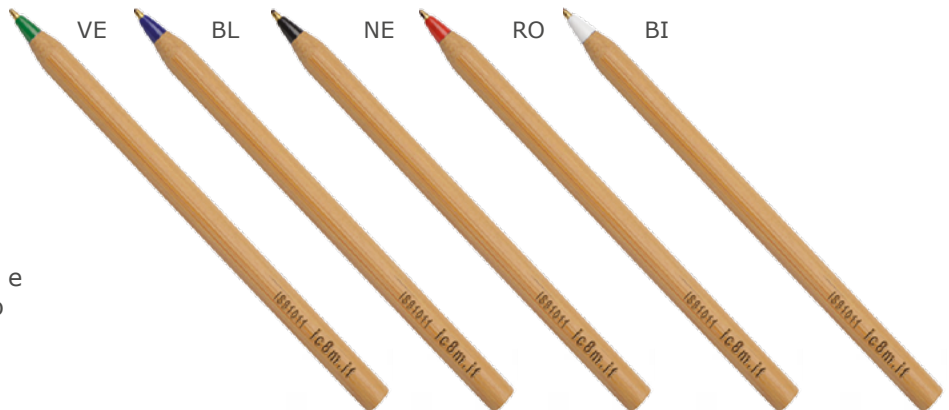

TC16204

Set evidenziatori

set di 3 pastelli evidenziatori assortiti con stampa sul fusto ad un colore, confezionati in astuccio IDEEdiPELLE personalizzato su tutta la superficie in scala di colore a partire da 500 pezzi

DV79133030

TEMPERA & MATITE

set in legno composto da un tempera matite con livella a bolla e matita HB in legno naturale dimensione 50 x 41 x 18 mm a partire da 100 pezzi

SP61802

MATITA LEGNO NERO

Matita in legno nero con mina in grafite, a sezione cilindrica con gommino nero (temperata) incisione al laser con effetto nero.

ST09118
PENNA "SOLANGE"
 Penna in alluminio con meccanismo a rotazione e clip. Inchiostro blu, possibilità di incisione a laser.

a partire da 50 pezzi

HE3100
PENNA CON TIMBRO
 penna a sfera apertura twist con timbro autoinchiostante, corpo in metallo laccato, finiture nichelate, incisione laser con effetto specchio del logo e di eventuali nominativi, meccanica di precisione per timbri metallo, basta compilare il format allegato su internet e il timbro verrà inviato all'indirizzo dichiarato, gratuitamente entro pochi giorni.
 a partire da 1 pezzo