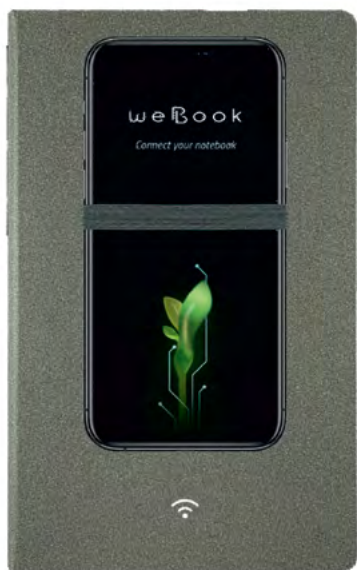

Novità!

CSWEB
NOTES NFC

Notebook portacellulare realizzato in ITALIA con carta 100% riciclata. Tecnologia NFC che permette di connettersi ad un link memorizzato. Confezione in lussuosa scatola regalo

Dim. 14x21 cm
A partire da 20 pezzi

Novità!

CSWET
NOTES NFC

Notebook portacellulare realizzato in ITALIA con carta 100% riciclata. Tecnologia NFC che permette di connettersi ad un link memorizzato. Confezione astuccio in cartoncino riciclato.

Dim 14x21cm
A partire da 20 pezzi