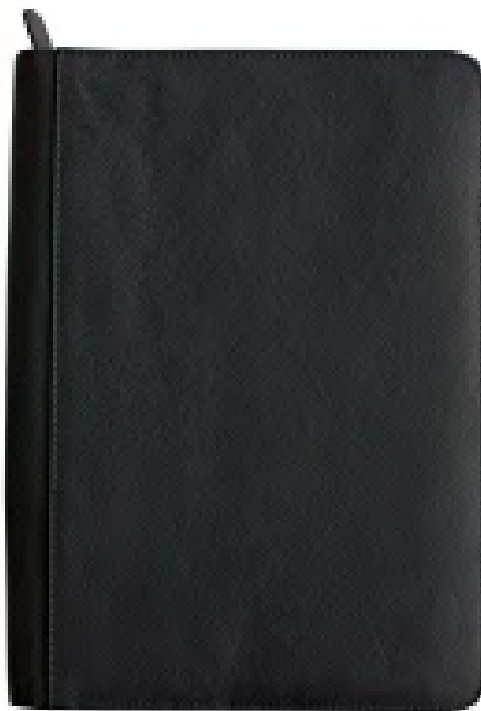

F

A

KL2000K

PORTA BLOCCO IDEEdiPELLE

portablocco formato A4, in vera pelle pieno fiore, grana dollaro, colore nero o grigio, tasca grande porta documenti, 2 slot per biglietti da visita, anello elastico porta penna, chiusura con lampo in tono colore confezione singola in sacchetto di TnT dimensione 240 x 320 x 20 mm a partire da 25 pezzi