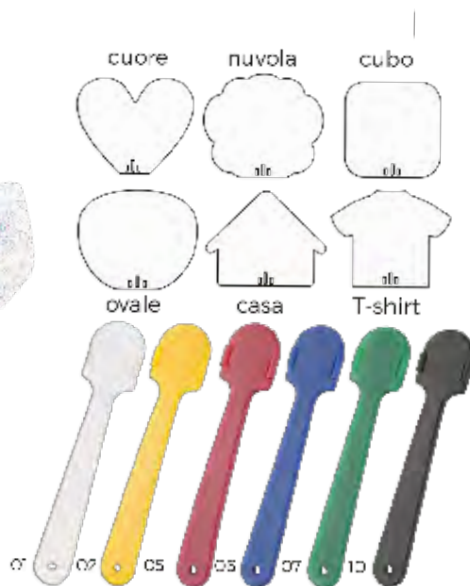

AN7180293
CLIMATIZZATORE MANUALE
ventaglio in plastica e carta plastificata personalizzato
sia nella forma della carte che nel colore del manico, con
stampa in quadricromia sui due lati
dimensione 170x235 mm
a partire da 100 pezzi

03